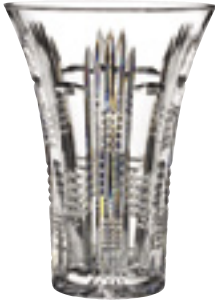

Vase 20cm
(14cm x 20cm)
7129 201
AU$699.00 - NZ$795.00